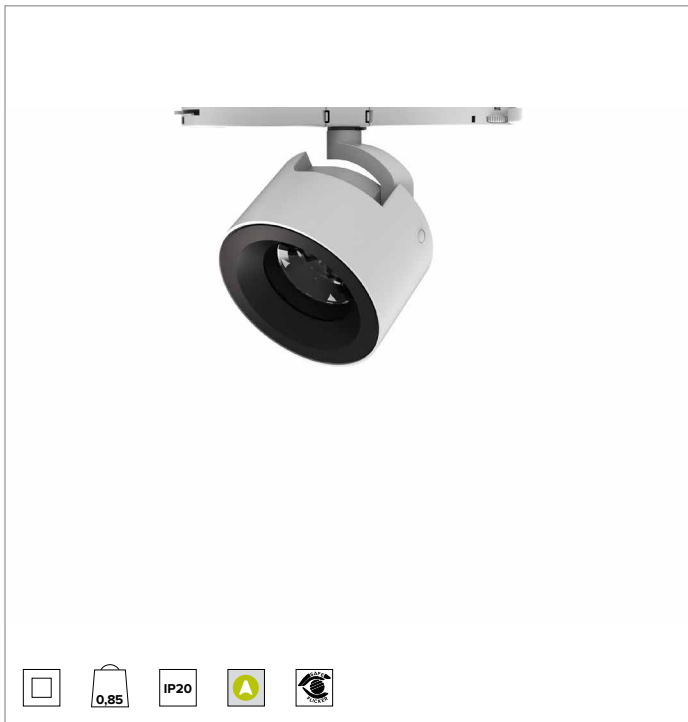

T039FLL930CAPW | ZENO 130
Proyector profesional orientable de LED

	3000K	H(m)	D(m)	E _{max} (lx)
	Ra90		36°	
Fixture Power	29W	1	0.64	6849
Source Flux	2999lm	2	1.28	1712
Fixture Flux	2419lm	3	1.92	761
Efficacy	82lm/W	4	2.57	428
TS1915	I _{max} =2284cd/klm	I _{max}	6849cd	5 3.21 274

LÁMPARA

LED Chip on Board de alta eficiencia Ra90. Ra97 bajo petición.
Clase de eficiencia energética: D
Potencia nominal: 26W
Flujo nominal: 2999lm
Índice de reproducción cromática: 90
Rf: 92
Rg: 101
CCT nominal: 3000K
Duración útil (L80/B10): >50000h tq +25°C

CARACTERÍSTICAS LUMINOTÉCNICAS

Versión Flood con lente TIR de PMMA de grado óptico.
Óptica: LENTE
Apertura del haz de luz: FL
Eficiencia óptica: 81%
Flujo luminaria: 2419lm
Rendimiento luminoso: 82lm/W
Seguridad fotobiológica: Conforme al grupo de riesgo RG1 (Riesgo Bajo)

CARACTERÍSTICAS MECÁNICAS

Cuerpo óptico de presofusión de aluminio pintado. Posibilidad de orientación del cuerpo óptico de 0° a -90° en plano vertical y de 355° en horizontal con posibilidad de bloqueo de la orientación.
Color y acabado: Blanco yeso
Peso: 0,85Kg
Grado de protección: IP20