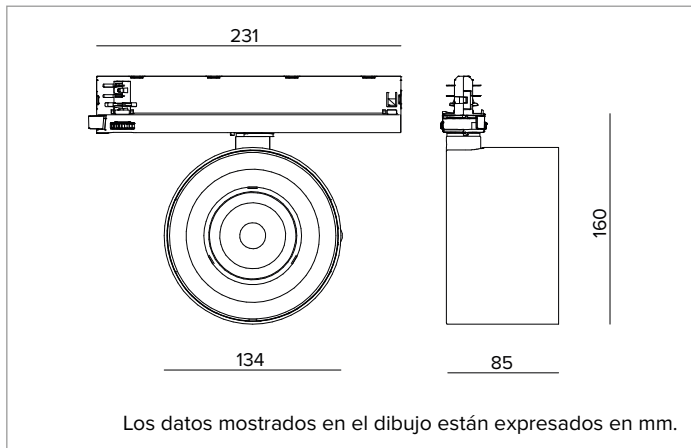

LÁMPARA

LED Chip on Board de alta eficiencia Ra90. Ra97 bajo petición.
Clase de eficiencia energética: D
Potencia nominal: 26W
Flujo nominal: 2999lm
Índice de reproducción cromática: 90
Rf: 92
Rg: 101
CCT nominal: 3000K
Duración útil (L80/B10): >50000h tq +25°C

CARACTERÍSTICAS LUMINOTÉCNICAS

Versión Flood con lente TIR de PMMA de grado óptico.
Óptica: LENTE
Apertura del haz de luz: FL
Eficiencia óptica: 81%
Flujo luminaria: 2419lm
Rendimiento luminoso: 82lm/W
Seguridad fotobiológica: Conforme al grupo de riesgo RG1 (Riesgo Bajo)

CARACTERÍSTICAS MECÁNICAS

Cuerpo óptico de presofusión de aluminio pintado. Posibilidad de orientación del cuerpo óptico de 0° a -90° en plano vertical y de 355° en horizontal con posibilidad de bloqueo de la orientación.
Color y acabado: Blanco yeso
Peso: 0,85Kg
Grado de protección: IP20

CARACTERÍSTICAS ELÉCTRICAS

Driver electrónico CASAMBI integrado en el adaptador de carril.
Potencia luminaria: 29W
Alimentación: 220-240Vac 50/60Hz
Clase de aislamiento: CLASE 2
Tipo driver / Control: CASAMBI
Driver incluido: Sí
Clase F: Sí
SAFE FLICKER: PstLM=<1 e SVM=<0,4 (IEC TR 61547-1 e IEC TR 63158), garantizando una luz más cómoda y segura
Temperatura ambiente: 0°C / +25°C

INSTALACIÓN

Montaje en carril electrificado. Disponible con accesorios mecánicos y ópticos, se pueden instalar con el anillo de soporte.

NOTAS

Disponible bajo petición la versión 110-277Vac. Puesta en servicio del sistema de control por APP gratuita; la intervención de un técnico especializado puede presupuestarse previa solicitud.

GARANTÍA

5 años.

ADVERTENCIAS

Luminaria diseñada para su eliminación/reciclaje al final de su vida útil. Fuente luminosa reemplazable (solo LED) por un profesional. Equipo de control reemplazable por un profesional.

En función de la continua evolución tecnológica de los componentes electrónicos, los datos indicados están sujetos a actualización por lo que es necesario solicitar confirmación al hacer el pedido.
El flujo luminoso y la potencia eléctrica presentan tolerancias +/-10% respecto al valor indicado. tq +25°C (CIE 121).

Nos reservamos el derecho de realizar cambios técnicos.

Targetti Sankey S.r.l.
Via Pratese, 164
50145 Firenze - Italy
Tel: +39 055 37911
targetti.com
targetti@targetti.com

CCIAA Firenze
Share Capital:
€ 500.000,00
VAT N. (IT):
01537660480
R.E.A: FI-275656